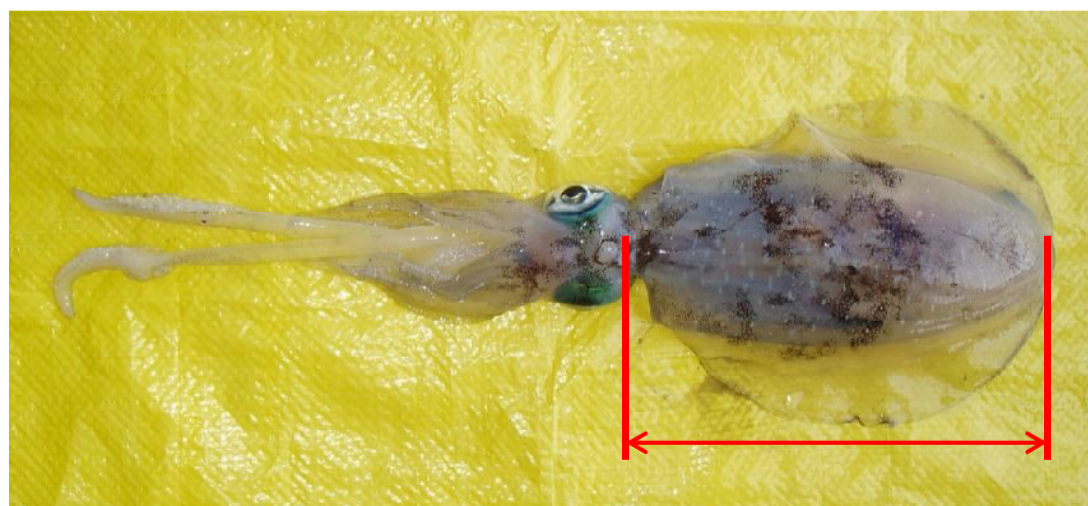

毎日が釣り大会！ 新居浜マリーナ  
フィッシングトーナメント'2014

◆計測基準表(長さ)

【キス】

【マダイ】

◆キス・マダイは尾びれのくぼみまで(尾叉長)

【アコウ】

【タチウオ】

◆アコウは尾びれの先端まで

◆タチウオは肛門まで

【アオリイカ】

◆アオリイカは胴長

★ 各魚種とも、上記の計測基準にて長さを計測し、合わせて重さも計量します。

※但し、アオリイカの計量は体内の海水を吐かせてから行います。