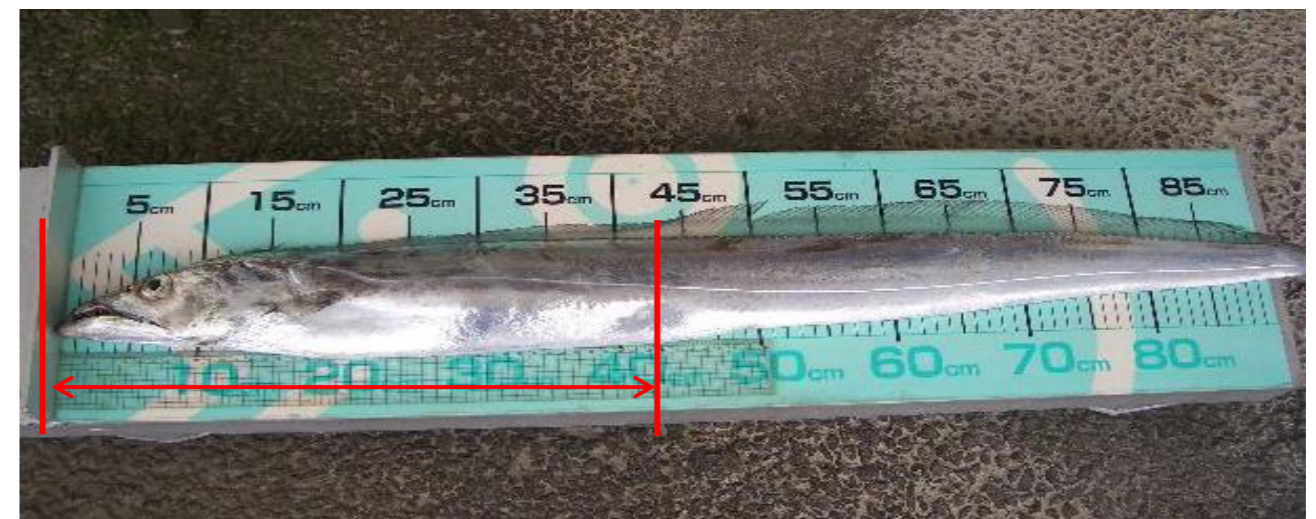

新居浜マリーナ フィッシングトーナメント ' 2016 < 計測基準表 (長さ) >

【キス】 尾びれのくぼみまで(尾叉長)

【マダイ】 尾びれのくぼみまで(尾叉長)

【アコウ】 尾びれの先端まで(口を閉じた状態で)

【タチウオ】 肛門まで

★ 各魚種とも、上記の計測基準にて長さを計測し、合わせて重さも計量します。