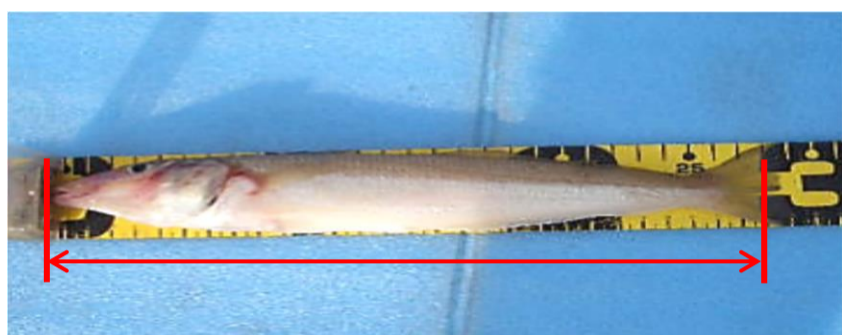

新居浜マリーナ フィッシングトーナメント 2019 計測基準表 (長さ)

【キス】口先から尾ビレのくぼみまで (尾叉長)

【タイ】口先から尾ビレのくぼみまで (尾叉長)

【アコウ】口先から尾ビレの先端まで

【タチウオ】口先から肛門まで

【ハマチ・フリ】口先から尾ビレのくぼみまで (尾叉長)

★各魚種とも上記検量基準に準じて長さを計測し、合わせて重量も測ります。
長さが同じ場合は、より重い魚を選定します。