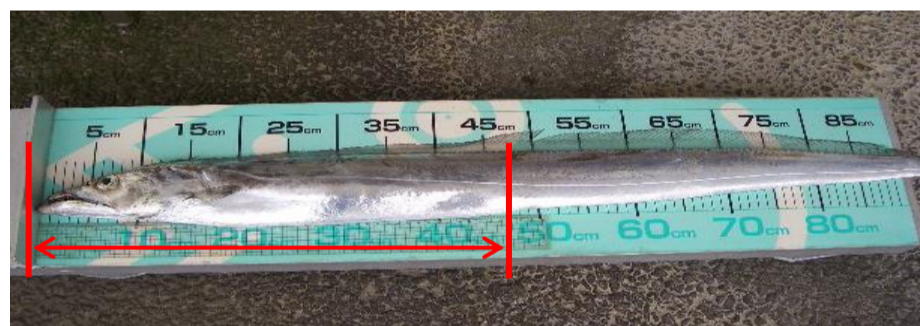

新居浜マリーナ フィッシングトーナメント 2019 計測基準表 (長さ)

【キス】口先から尾ビレのくぼみまで (尾叉長)

【タイ】口先から尾ビレのくぼみまで (尾叉長)

【アコウ】口先から尾ビレの先端まで

【タチウオ】口先から肛門まで

【ハマチ・フリ】口先から尾ビレのくぼみまで (尾叉長)

★各魚種とも上記検量基準に準じて長さを計測し、合わせて重量も測ります。
長さが同じ場合は、より重い魚を選定します。