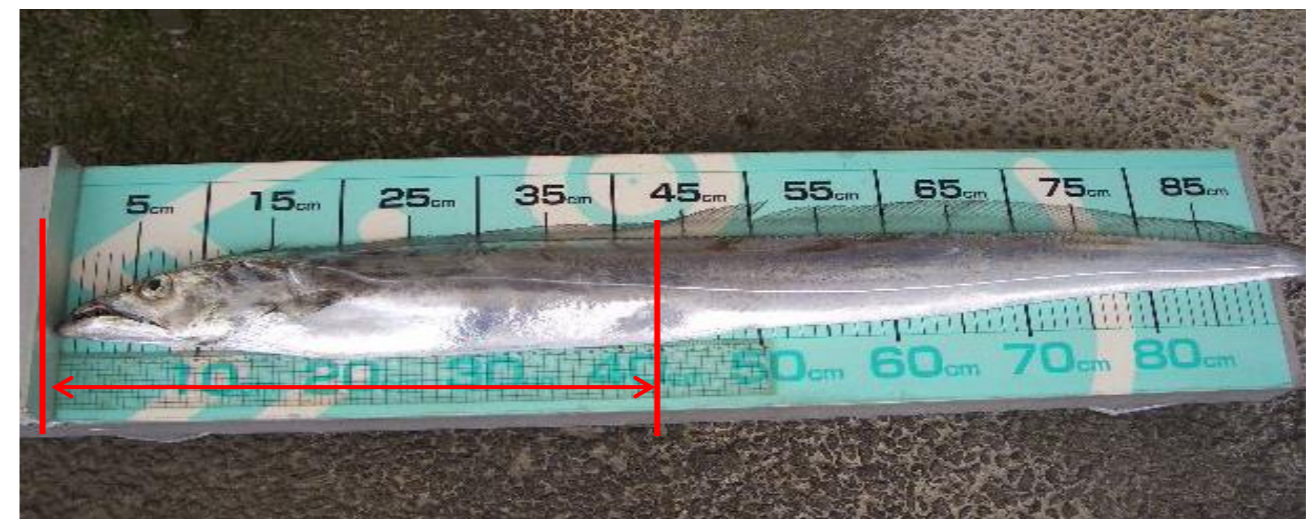

新居浜マリーナ フィッシングトーナメント ' 2017 < 計測基準表 (長さ) >

【キス】 尾びれのくぼみまで(尾叉長)

【マダイ】 尾びれのくぼみまで(尾叉長)

【アコウ】 尾びれの先端まで(口を閉じた状態で)

【タチウオ】 肛門まで

★ 各魚種とも、上記の計測基準にて長さを計測し、合わせて重さも計量します。